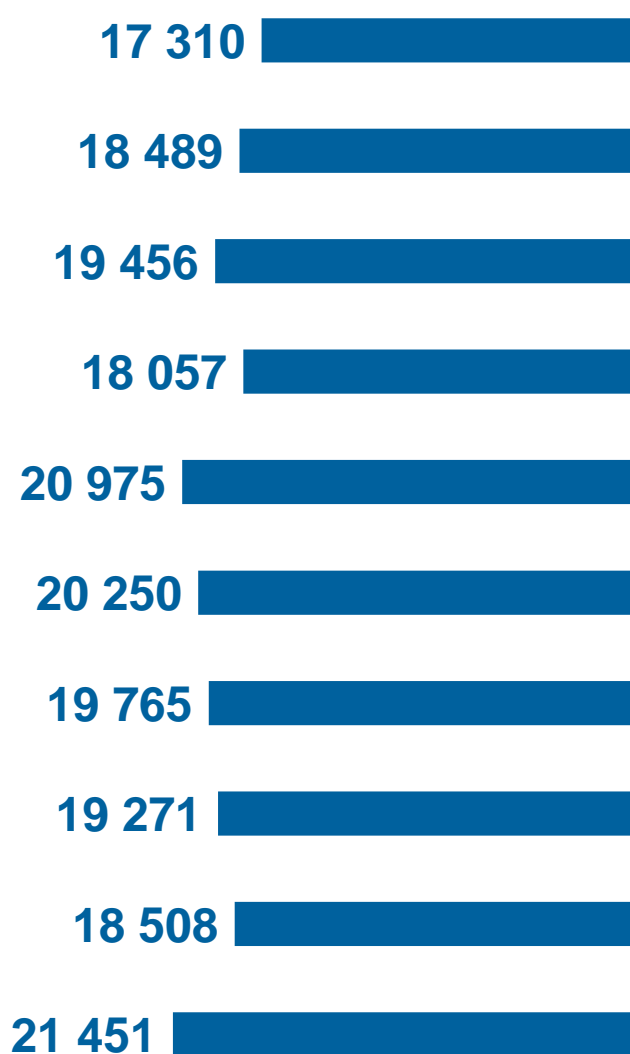

СРЕДНИЙ РАЗМЕР НАЗНАЧЕННЫХ ПЕНСИЙ В АЛТАЙСКОМ КРАЕ ПО ВИДАМ ПЕНСИОННОГО ОБЕСПЕЧЕНИЯ И КАТЕГОРИЯМ ПЕНСИОНЕРОВ* на 1 октября 2023 года, РУБЛЕЙ

Средний размер назначенных пенсий

18 057

Средний размер назначенных пенсий в % к соответствующему периоду предыдущего года

105,9

Средний размер назначенных пенсий

* По данным Фонда пенсионного и социального страхования Российской Федерации